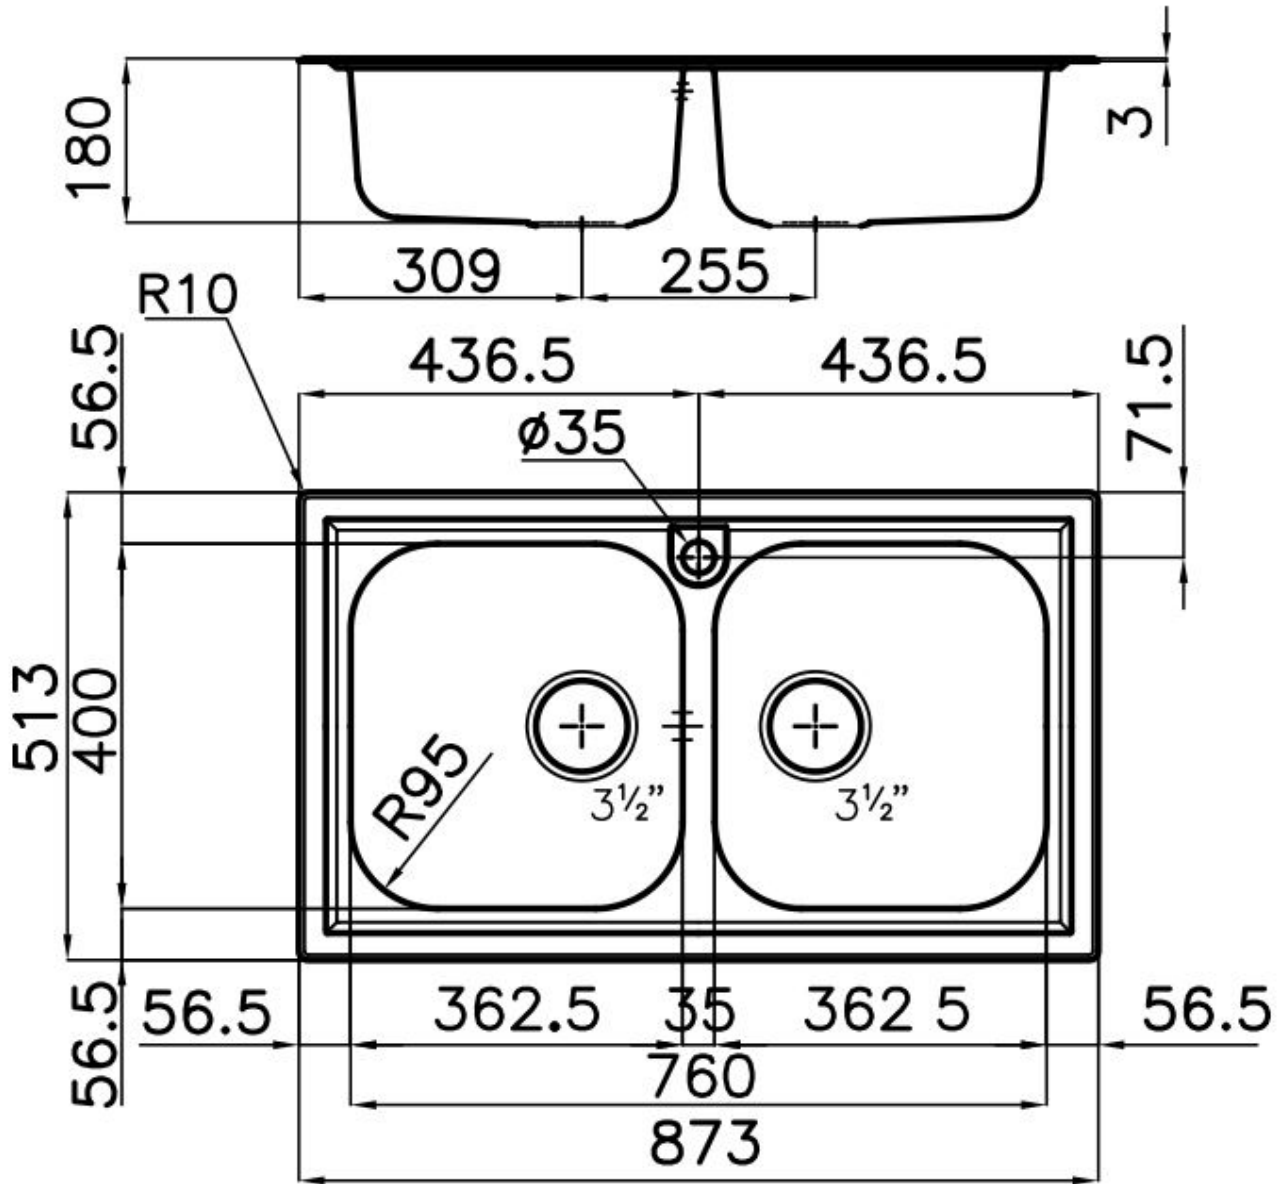

水槽 Foster Marine

水槽

代码: 1976 960

细节

材料	AISI 316不锈钢
质地	拉丝 Foster
边型和安装方式	斜边
底座	80-90 cm
尺寸	873x513 mm
标准配件	固定钩, 垫圈, 下水器, 溢水口和虹吸管, 纸板盒包装
龙头孔	1个定位孔
安装孔	840 x 480 mm
下水器	否

宽 87 cm

盆内尺寸 362,5x400mm

备注： 预装密封件

单槽/双槽 双槽

下水组件 3,5" 下水器

特点

3.5" 下水器提篮

Foster®水槽均配备了3.5"下水器，有可防止固体颗粒流入下水器的实用篮式塞。3.5"下水器允许使用Foster®碎渣机，可与所有型号兼容。

OPTIONAL ACCESSORIES

HPDE 砧板
8657 001

不锈钢篮
8611 000